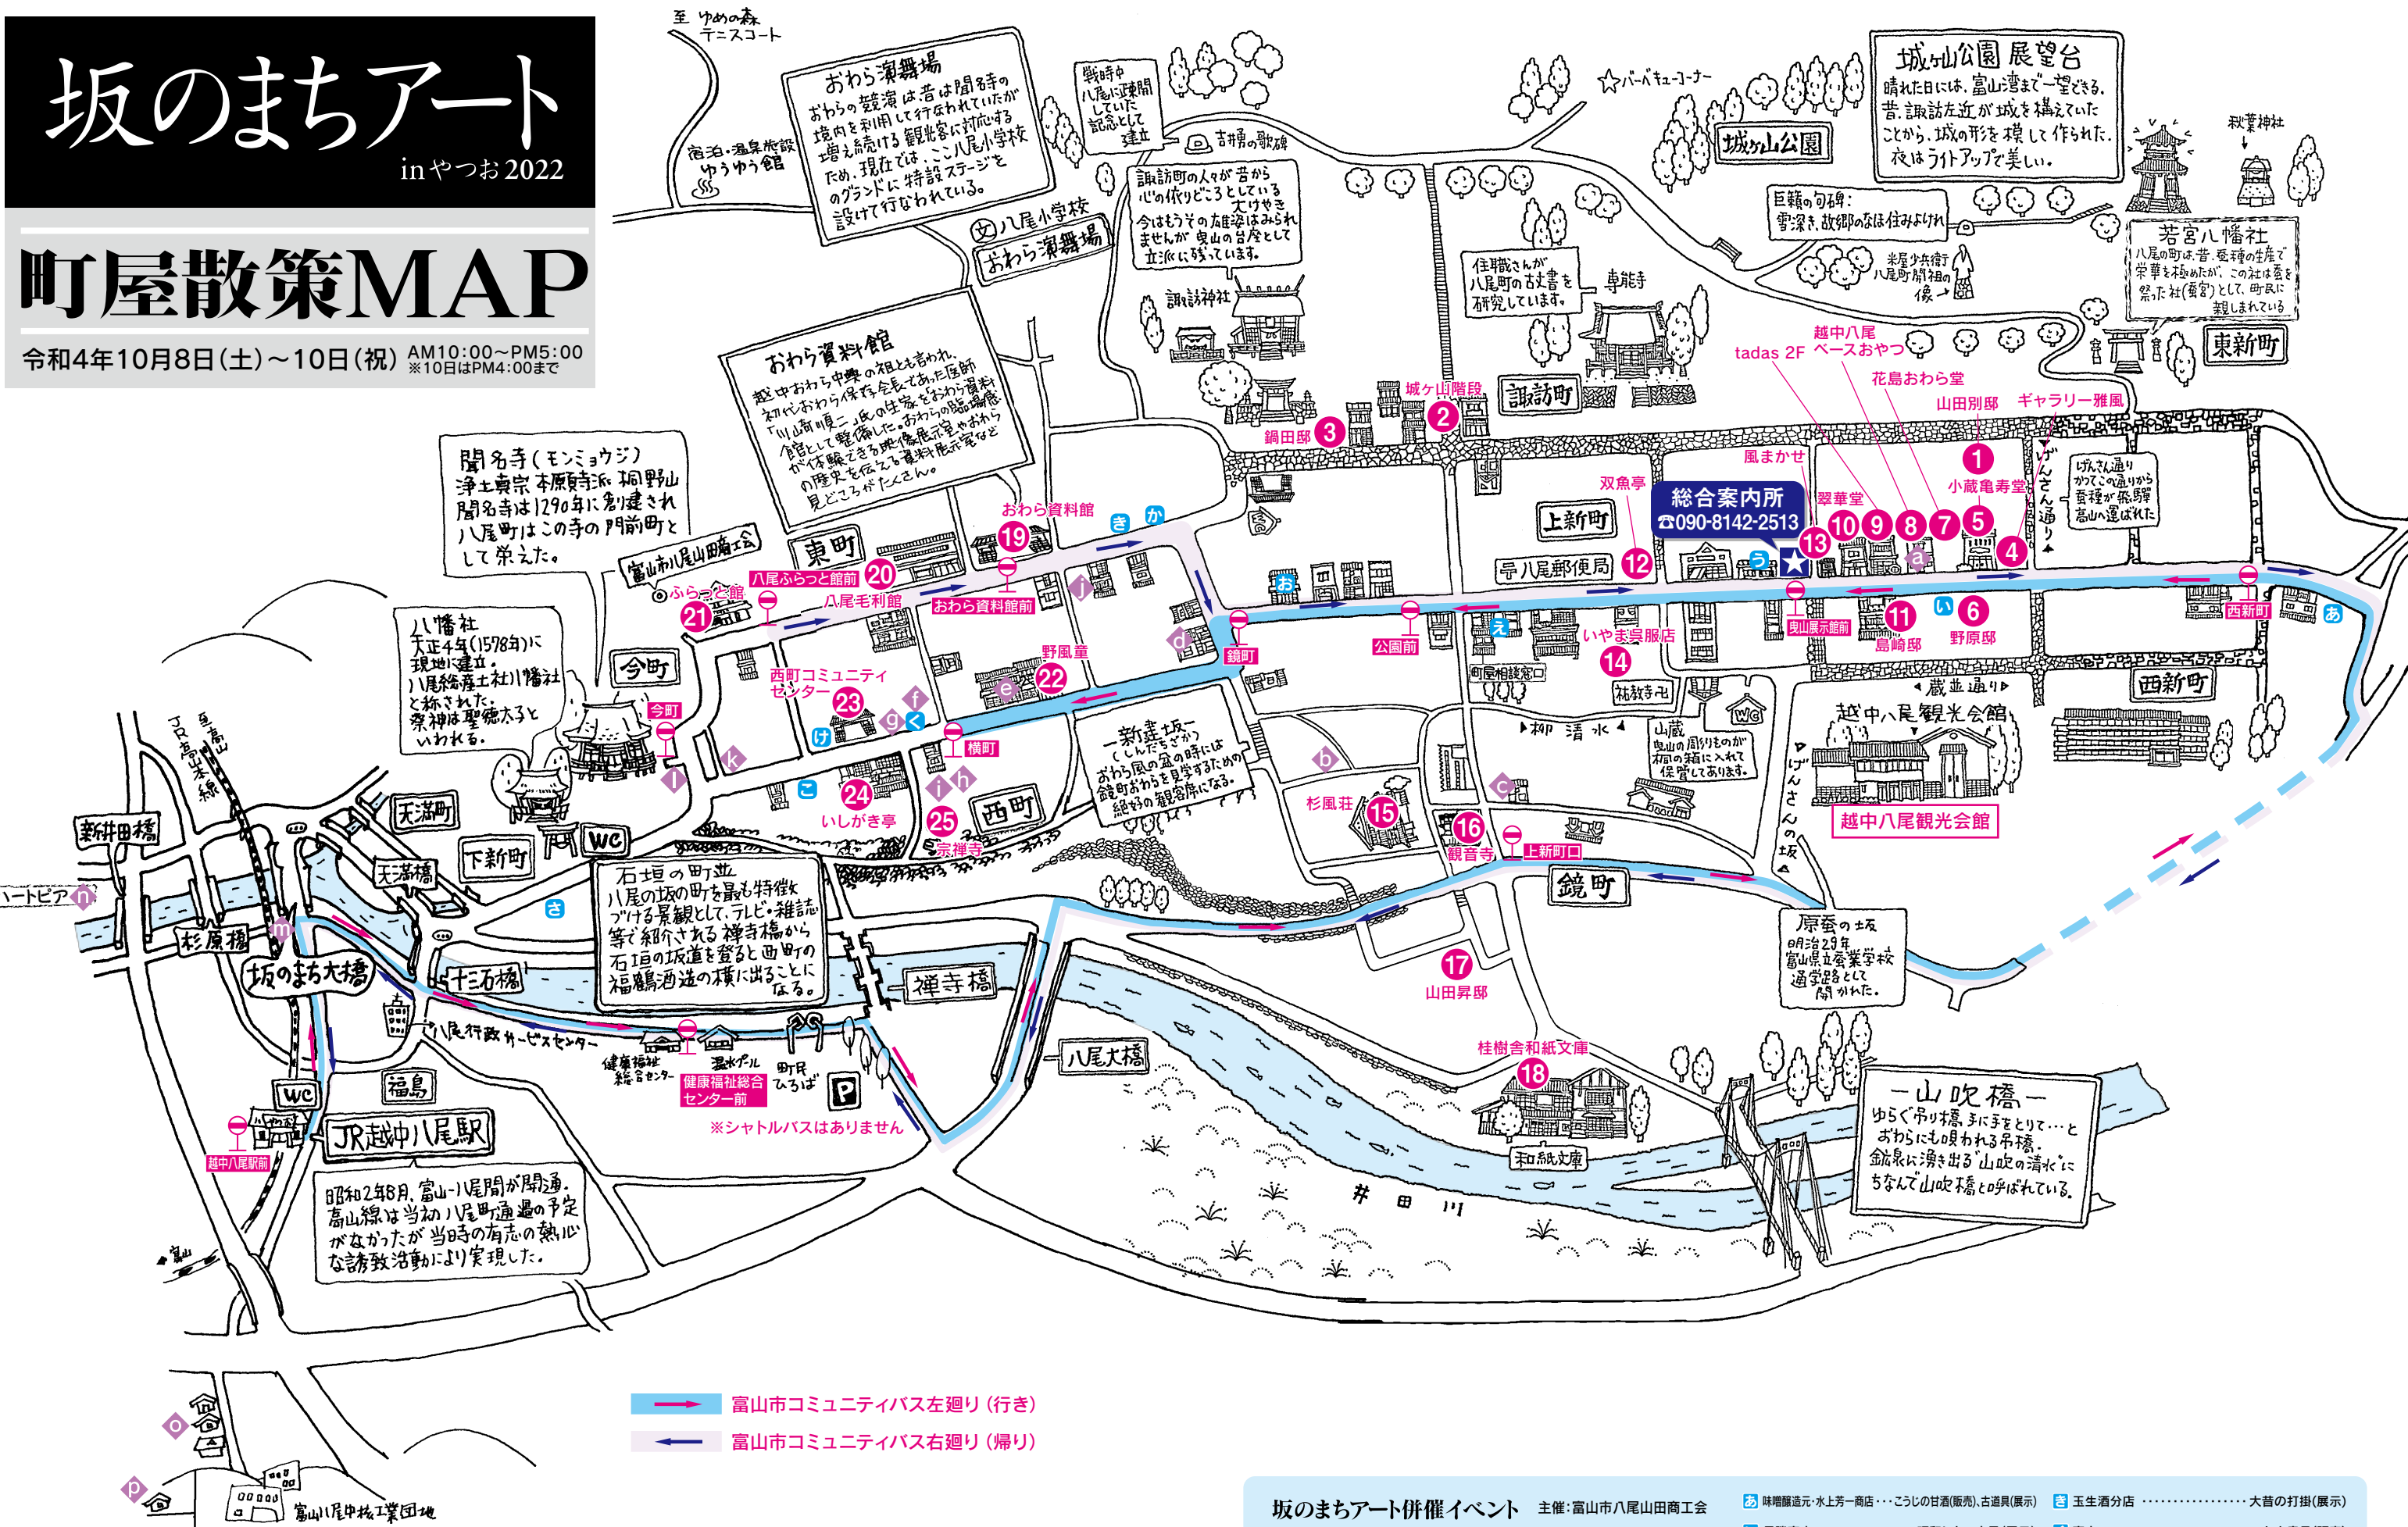

坂のまちアート

in やつお 2022

町屋散策MAP

令和4年10月8日(土)~10日(祝) AM10:00~PM5:00
※10日はPM4:00まで

1. 坂のまちアート協賛店
2. お食事処
   - お休み処
   - CAFE OYATSU
   - 山元食道
   - 橋亭
   - 手打そば 高野
   - みやだ花月
   - にしの茶屋
   - 旅人の語りぐさ
   - うす和
   - あさ乃
   - 一か
   - ぶくろ亭
   - 吉田屋
   - そば処 権兵衛(ハートピア内)
   - イタリア料理 エルパッチャ
   - ダイニング あら田

坂のまちアート併催イベント

アート・タウン八尾 / 参加店

坂のまちアートの併催イベントとして地元商店も一点一点作品を展示参加いたします。また、普段とは趣向のちがったジャンルの商いにチャレンジするお店など、坂のまち全体で「坂のまちアート in やつお」に彩りを添えます。

- 2 味噌蔵元・水上一商店... ころしの甘酒(販売)、古道具(展示)
- 3 玉生酒分店... 大昔の掛掛(展示)
- 4 長勝商店... 昭和レトロ文具(展示)
- 5 高宗... お土産品(販売)
- 6 吉田陶器店... 菅谷茂造作品展(展示)
- 7 アートスペース山杜蘭草... 写真展(展示)
- 8 川倉時計店... 絵画・道具類(展示)
- 9 浅野泰橋堂... 「秋」をテーマとした作品(展示)
- 10 杉山和紙民芸品店... 和紙・手芸品(販売)
- 11 工藝まこと... W氏コレクション(展示)
- 12 おおつ茶舗... [10/10限定]中国琴の演奏(於:常松寺13:00~)

2022「坂のまちアート」出展作家一覧

※各会場は中面のマップ番号で図示してあります。

1	山田別邸	梅野 浩彦	彩色木彫
2	城ヶ山階段	あさのひろし。	インスタレーション
3	鍋田邸	マミフラワーデザイン	フラワーデザイン
4	ギャラリー一雅風	天狼の会	書・アート・写真
5	小蔵亀寿堂	ChalkArt Guild	チョークアート
6	野原邸	国友 博	銅版画・アクリル画
7	花島おわら堂	清水 利昭	洋画
8	越中八尾ベースおやつ	鈴木 甲一郎	室内製品デザイン・木工家具
9	tadas 2F	傳田 明雄	油絵
10	翠華堂	中山 朱津子・友莉菜	陶芸・日本画
11	島崎邸	古瀬 稜朔	墨アート
12	双魚亭(蔵)	中嶋 外志男	木彫刻
	”(和室)	飛驒山 静恵	市松人形
	”(土間)	渋谷 幸司	銅版画・木口木版画
13	風まかせ	本郷 葉子	ガラス
14	いよま呉服店(2階正面壁面)	白岩 溪	膠彩画
	”(2階廊下)	村中 三希子	日本画
	”(2階和室)	相馬 麻里	だるま
15	杉風荘(和室)	竹田 美奈子	造形盆栽
	”(土蔵前)	川淵 大成	木炭画・パステル画
	”(広間)	現代工芸美術家協会富山会	工芸美術
16	観音寺	中田 朋子・大塚 幹	染色
17	山田昇邸	富山ガラス造形研究所有志	ガラス
18	桂樹舎和紙文庫(休憩室)	山本 文雄	書
	”(休憩室)	市川 知也	ガラス
	”(休憩室)	塩原 清夏	ガラス
	”(階段)	鶴飼 文代	創作人形
19	おわら資料館(広間)	松本 昌子	人形
20	八尾毛利館(囲炉裏の間)	旭 見子	立体造形
	”(土間)	宇津 孝志	木彫
	”(壁面・手前)	河合 雅子	油彩画
	”(壁面・中)	浅野 則夫	写真
	”(壁面・奥)	小林 てつ	木版画
21	ふらつと館	谷井 進	写真
	”	晴齋会	書
22	野風童	鈴木 建郎	水彩画
23	西町コミュニティセンター(広間)	富山県表具師文化協会富山支部	掛軸・屏風・額
	”(玄関横和室)	竹野 小百合	絵画・ピースアート
	”(玄関横和室)	館谷 真由美	ピースアクセサリ
24	いしがき亭	あんねさんじゃがーな	絵画(透明水彩)
25	宗禅寺	野口 隆	日本画
	”	グループやぶつばき	絵画・生花